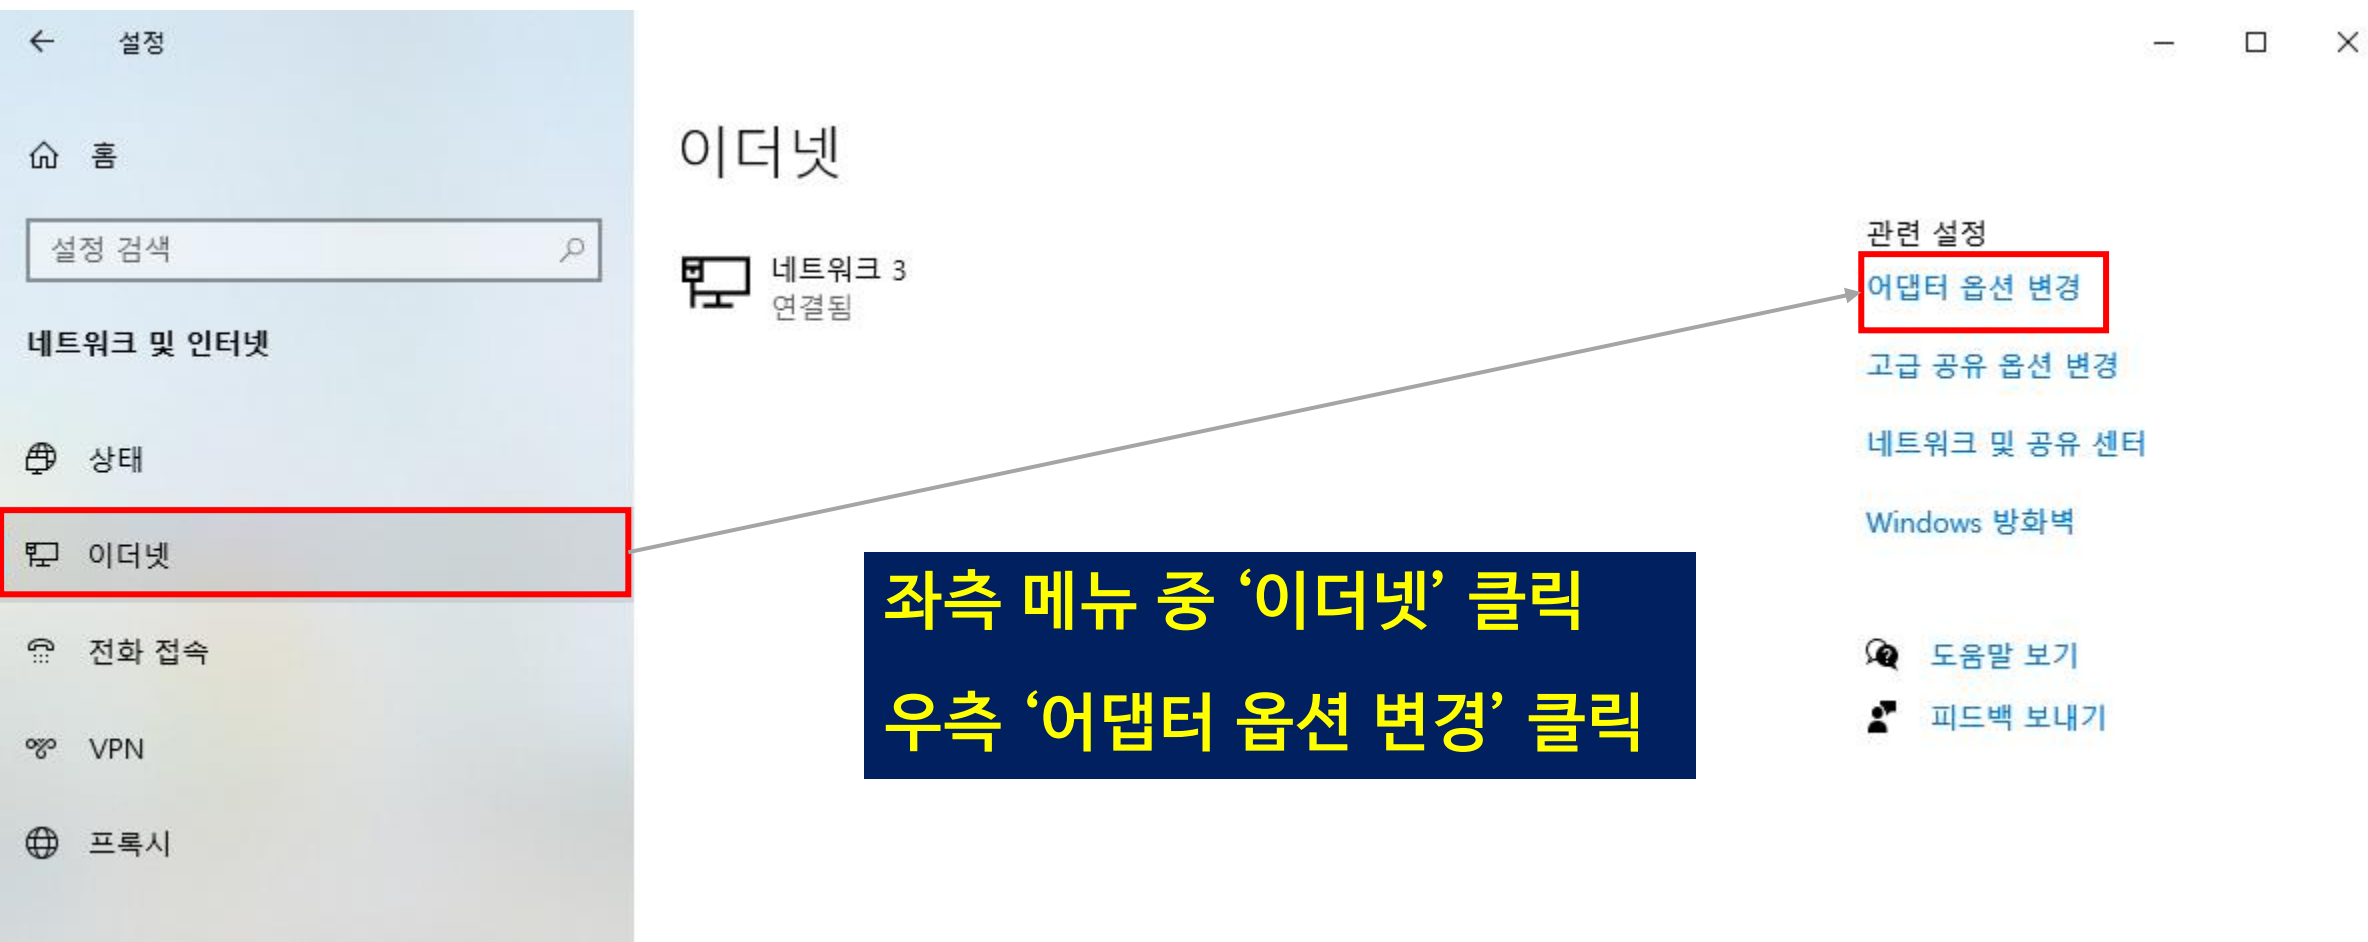

'유선'일 경우

좌측 메뉴 중 '이더넷' 클릭
우측 '어댑터 옵션 변경' 클릭